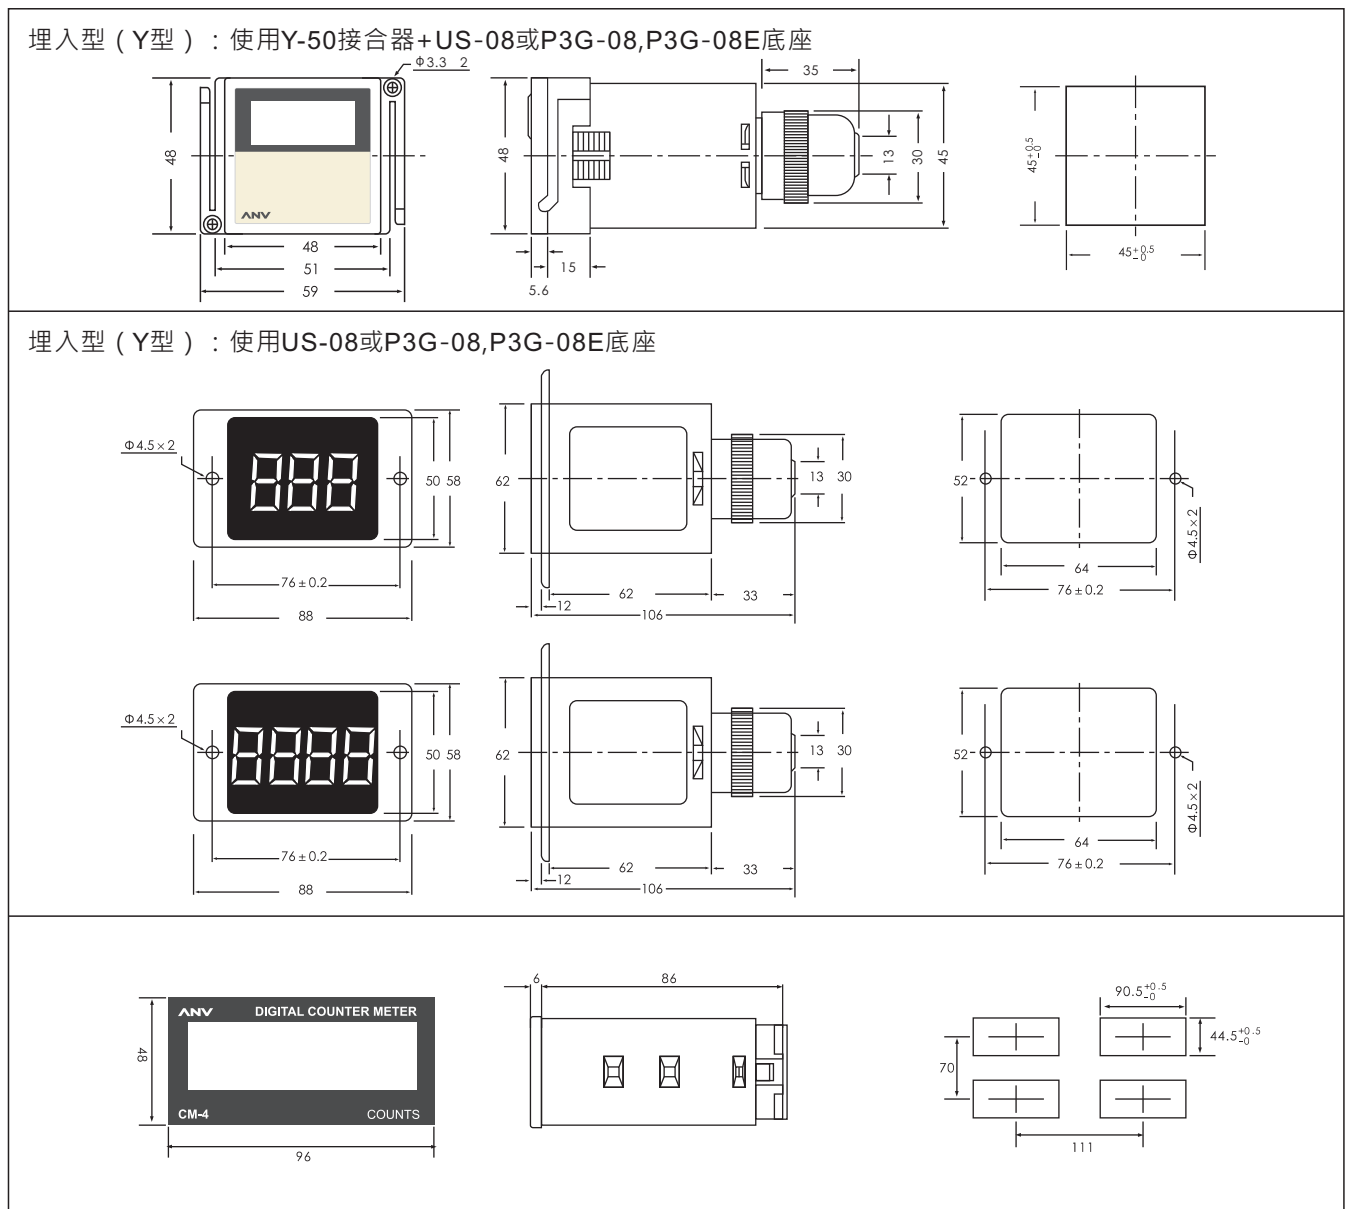

外觀尺寸圖

ANV ANV 士研電機股份有限公司 ANV ELECTRIC CO., LTD.

高雄總公司
高雄市三民區金山路151號
Tel: +886 7 359 5833 Fax: +886 7 359 5822
E-Mail: anv@anv.com.tw

台北分公司
新北市泰山區福興三街166號
Tel: +886 2 2296 3133 Fax: +886 2 2296 3233
E-Mail: taipei@anv.com.tw

台南分公司
台南市東區林森路一段60號
Tel: +886 6 216 0988 Fax: +886 6 216 0388
E-Mail: tainan@anv.com.tw

士研電機(香港)有限公司
香港沙田偉華中心4座14樓B室
Tel: +852 2690 2588 Fax: +852 2690 2511
E-Mail: hkg@anv.com.tw

台中分公司
台中市南屯區文心路一段532號
Tel: +886 4 2320 9930 Fax: +886 4 2320 9960
E-Mail: taichung@anv.com.tw

士研電機(馬)有限公司
25-1, Jalan 1/116B, Kuchai Entrepreneur's Park,
Off Jalan Kuchai Lama, 58200 Kuala Lumpur, Malaysia
Tel: +60 3 7980 3328 Fax: +60 3 7980 3779
E-Mail: anv@anv.com.my