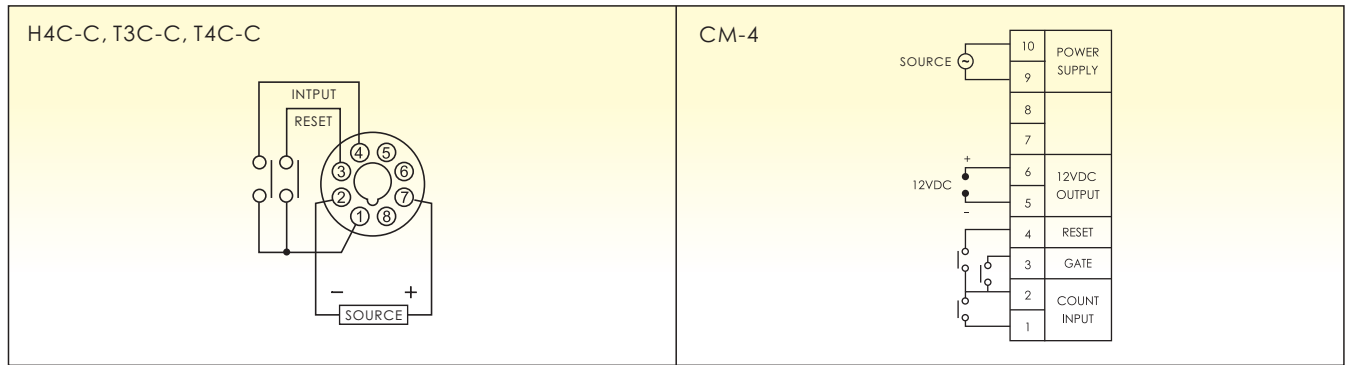

接線圖

外觀尺寸圖

ANV ANV 士研電機股份有限公司 ANV ELECTRIC CO., LTD.

高雄總公司
高雄市三民區金山路151號
Tel: +886 7 359 5833 Fax: +886 7 359 5822
E-Mail: anv@anv.com.tw

台北分公司
新北市泰山區福興三街166號
Tel: +886 2 2296 3133 Fax: +886 2 2296 3233
E-Mail: taipei@anv.com.tw

台南分公司
台南市東區林森路一段60號
Tel: +886 6 216 0988 Fax: +886 6 216 0388
E-Mail: tainan@anv.com.tw

士研電機(香港)有限公司
香港沙田偉華中心4座14樓B室
Tel: +852 2690 2588 Fax: +852 2690 2511
E-Mail: hkg@anv.com.tw

台中分公司
台中市南屯區文心路一段532號
Tel: +886 4 2320 9930 Fax: +886 4 2320 9960
E-Mail: taichung@anv.com.tw

士研電機(馬)有限公司
25-1, Jalan 1/116B, Kuchai Entrepreneur's Park,
Off Jalan Kuchai Lama, 58200 Kuala Lumpur, Malaysia
Tel: +60 3 7980 3328 Fax: +60 3 7980 3779
E-Mail: anv@anv.com.my