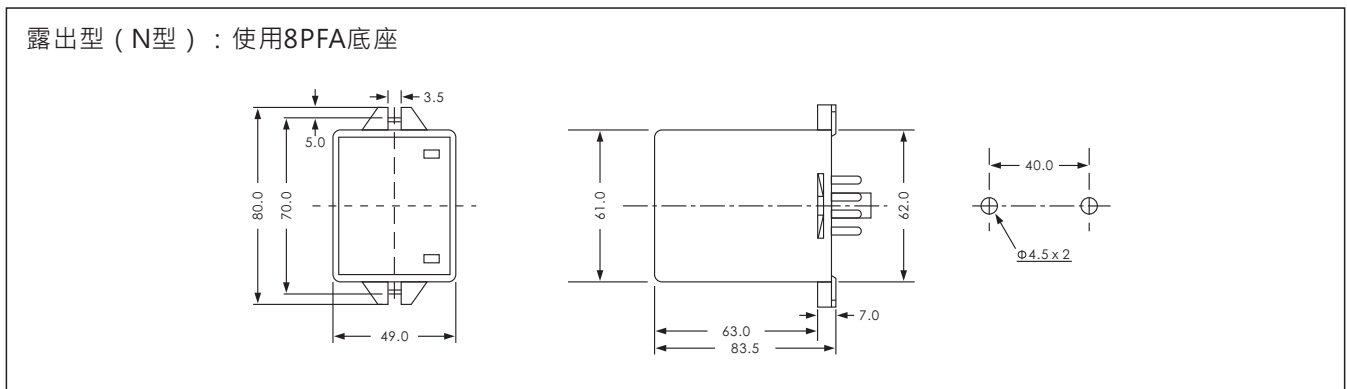

- 具有2C接點，可選擇正緣(通電)或負緣(斷電)動作(G4Q-212S)
- 斷電後接點可保持，當下一次訊號來時接點才可轉換(G4Q-212S)
- 1+3腳為訊號輸入端(G4Q-T, G4Q-T2)
- 通電後接點保持，當有輸入訊號時，接點才會轉換(G4Q-T, G4Q-T2)
- 斷電後接點復歸(G4Q-T, G4Q-T2, G4Q-B)

### 規格

型號	G4Q-212S	G4Q-T	G4Q-T2	G4Q-B
額定電壓	DC(V): 12, 24 AC(V): 12, 24, 110, 220, 240V, 380, 415, 440 50/60Hz			
指示燈動作	A-B 兩只指示燈			
輸入檢知延遲	---	≥ 0.2 sec		---
輸出接點	2C 5A 250VAC 電阻性負載	1C 5A 250VAC 電阻性負載	1a 1a, 5A 250VAC 電阻性負載	2C 5A 250VAC 電阻性負載
壽命	電氣	10 <sup>5</sup> times		
	機械	5×10 <sup>6</sup> times		
設定誤差	---			
復歸時間	0.3 sec max			
消耗功率	3VA	2VA	3VA	
使用周圍溫度	-10°C~+55°C			
使用周圍濕度	45~85%RH			
重量	Approx. 190g	Approx. 185g		Approx. 190g

## 接線圖與時序圖

## 外觀尺寸圖