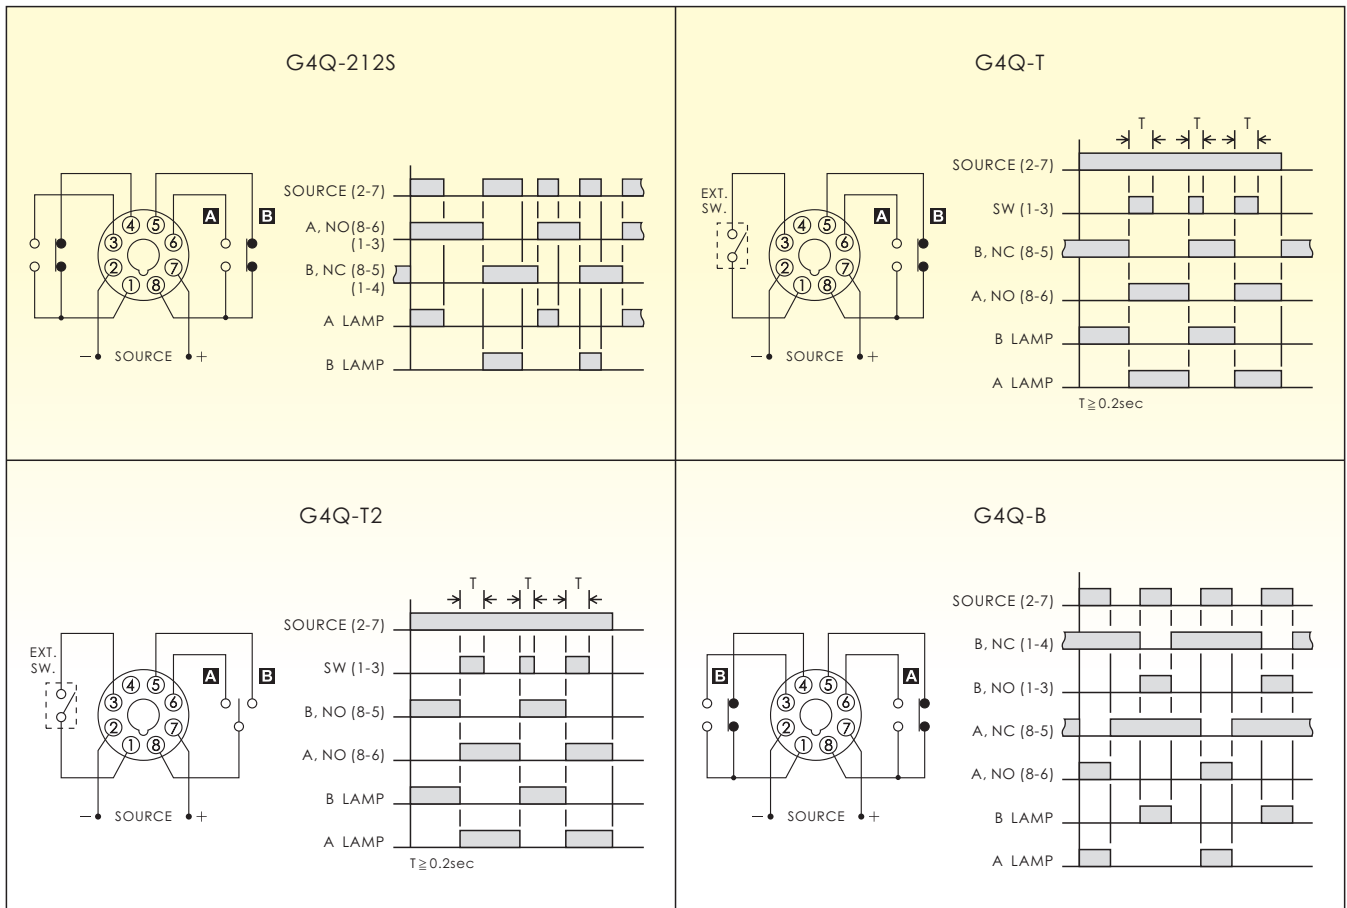

- 具有2C接點，可選擇正緣(通電)或負緣(斷電)動作(G4Q-212S)
- 斷電後接點可保持，當下一次訊號來時接點才可轉換(G4Q-212S)
- 1+3腳為訊號輸入端(G4Q-T, G4Q-T2)
- 通電後接點保持，當有輸入訊號時，接點才會轉換(G4Q-T, G4Q-T2)
- 斷電後接點復歸(G4Q-T, G4Q-T2, G4Q-B)

### 規格

型號	G4Q-212S	G4Q-T	G4Q-T2	G4Q-B
額定電壓	DC(V): 12, 24 AC(V): 12, 24, 110, 220, 240V, 380, 415, 440 50/60Hz			
指示燈動作	A-B 兩只指示燈			
輸入檢知延遲	---	≥ 0.2 sec		---
輸出接點	2C 5A 250VAC 電阻性負載	1C 5A 250VAC 電阻性負載	1a 1a, 5A 250VAC 電阻性負載	2C 5A 250VAC 電阻性負載
壽命	電氣	10 <sup>5</sup> times		
	機械	5×10 <sup>6</sup> times		
設定誤差	---			
復歸時間	0.3 sec max			
消耗功率	3VA	2VA	3VA	
使用周圍溫度	-10°C~+55°C			
使用周圍濕度	45~85%RH			
重量	Approx. 190g	Approx. 185g		Approx. 190g

## 接線圖與時序圖

## 外觀尺寸圖