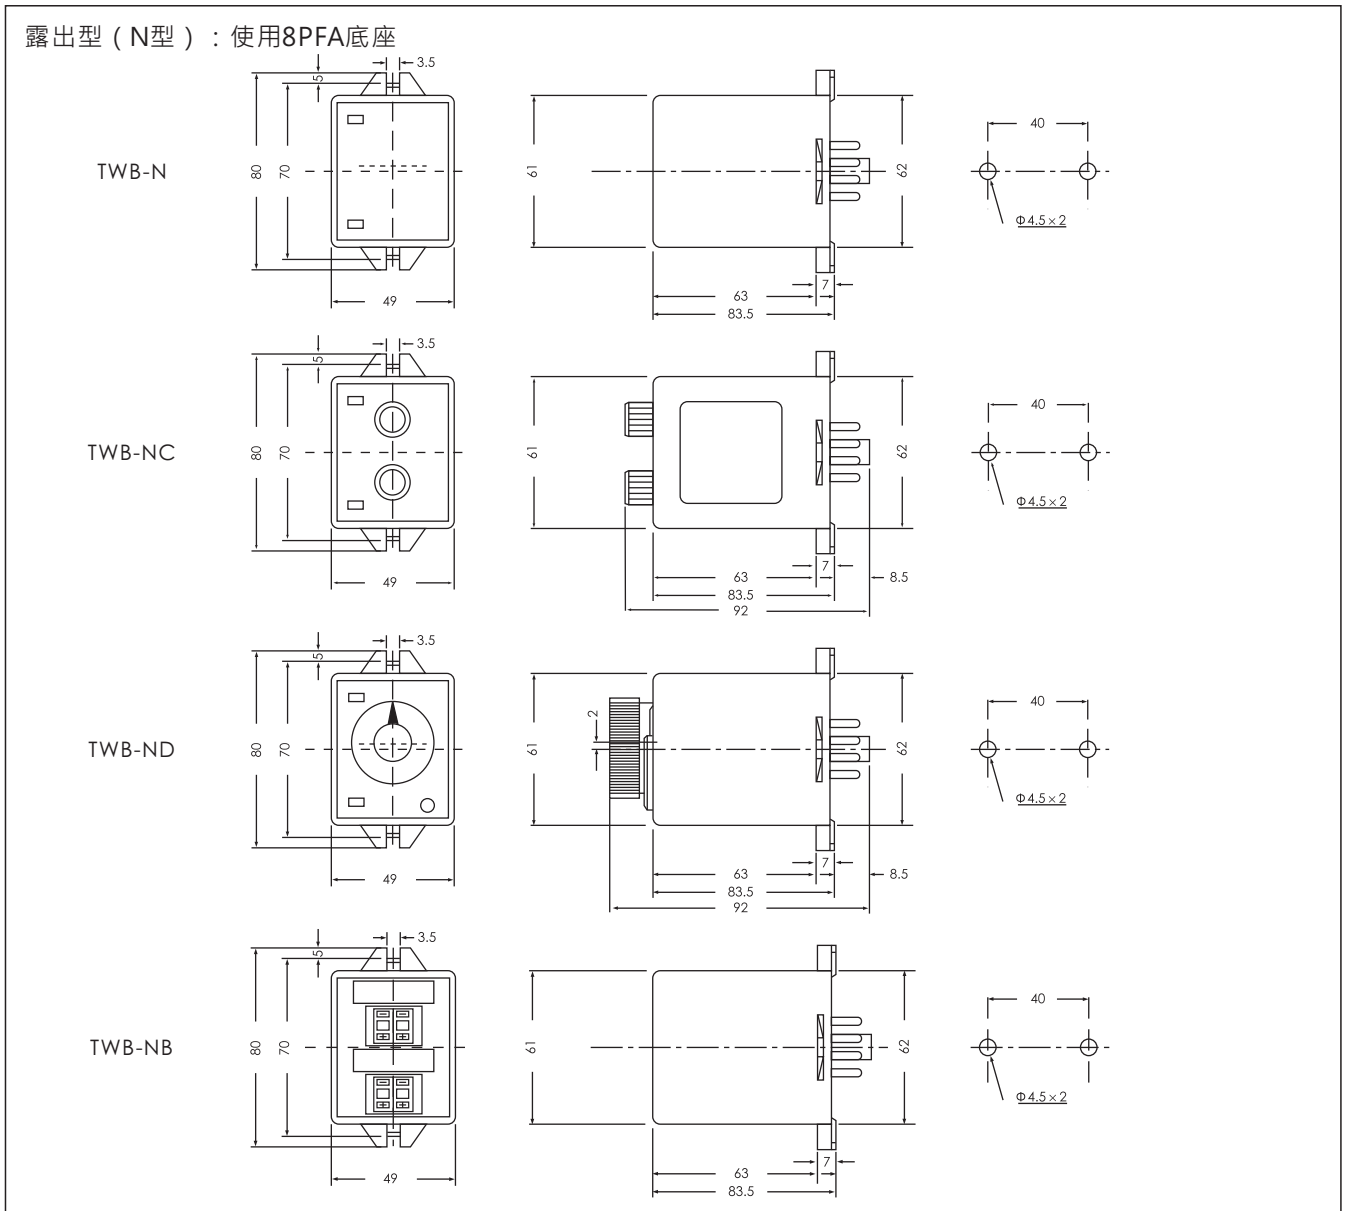

外觀尺寸圖

ANV ANV 士研電機股份有限公司 ANV ELECTRIC CO., LTD.

高雄總公司
高雄市三民區金山路151號
Tel : +886 7 359 5833 Fax : +886 7 359 5822
E-Mail : anv@anv.com.tw

士研電機(香港)有限公司
香港沙田火炭坳背灣街61-63號盈力工業中心12樓5室
Tel : +852 2690 2588 Fax : +852 2690 2511
E-Mail : hkg@anv.com.tw

台南分公司
台南市東區林森路一段60號
Tel : +886 6 216 0988 Fax : +886 6 216 0388
E-Mail : tainan@anv.com.tw

士研電機(馬)有限公司
25-1, Jalan 1/116B, Kuchai Entrepreneur's Park,
Off Jalan Kuchai Lama, 58200 Kuala Lumpur, Malaysia
Tel : +60 3 7980 3328 Fax : +60 3 7980 3779
E-Mail : anv@anv.com.my

台中分公司
台中市南屯區文心路一段532號
Tel : +886 4 2320 9930 Fax : +886 4 2320 9960
E-Mail : taichung@anv.com.tw