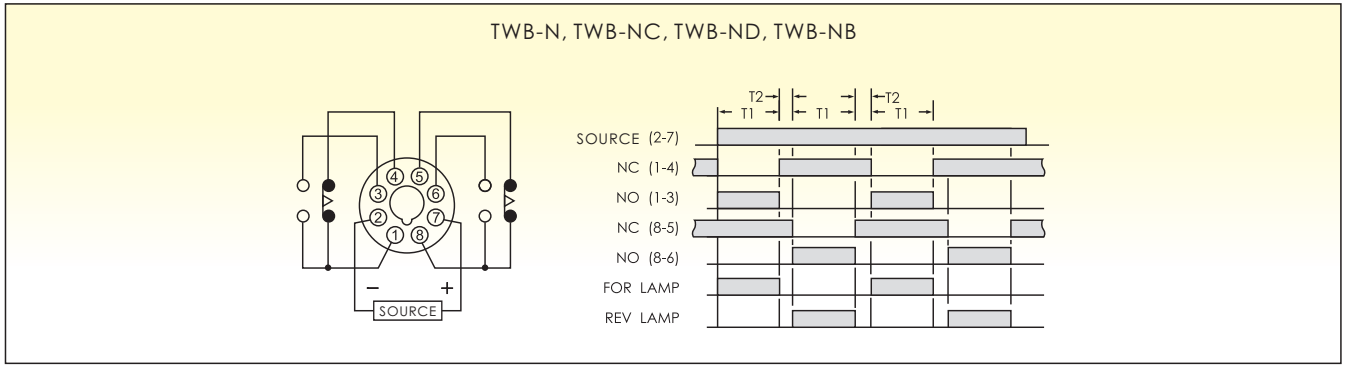

接線圖與時序圖

外觀尺寸圖

ANV ANV 士研電機股份有限公司 ANV ELECTRIC CO., LTD.

高雄總公司
高雄市三民區金山路151號
Tel : +886 7 359 5833 Fax : +886 7 359 5822
E-Mail : anv@anv.com.tw

士研電機(香港)有限公司
香港沙田火炭坳背灣街61-63號盈力工業中心12樓5室
Tel : +852 2690 2588 Fax : +852 2690 2511
E-Mail : hkg@anv.com.tw

台南分公司
台南市東區林森路一段60號
Tel : +886 6 216 0988 Fax : +886 6 216 0388
E-Mail : tainan@anv.com.tw

士研電機(馬)有限公司
25-1, Jalan 1/116B, Kuchai Entrepreneur's Park,
Off Jalan Kuchai Lama, 58200 Kuala Lumpur, Malaysia
Tel : +60 3 7980 3328 Fax : +60 3 7980 3779
E-Mail : anv@anv.com.my

台中分公司
台中市南屯區文心路一段532號
Tel : +886 4 2320 9930 Fax : +886 4 2320 9960
E-Mail : taichung@anv.com.tw