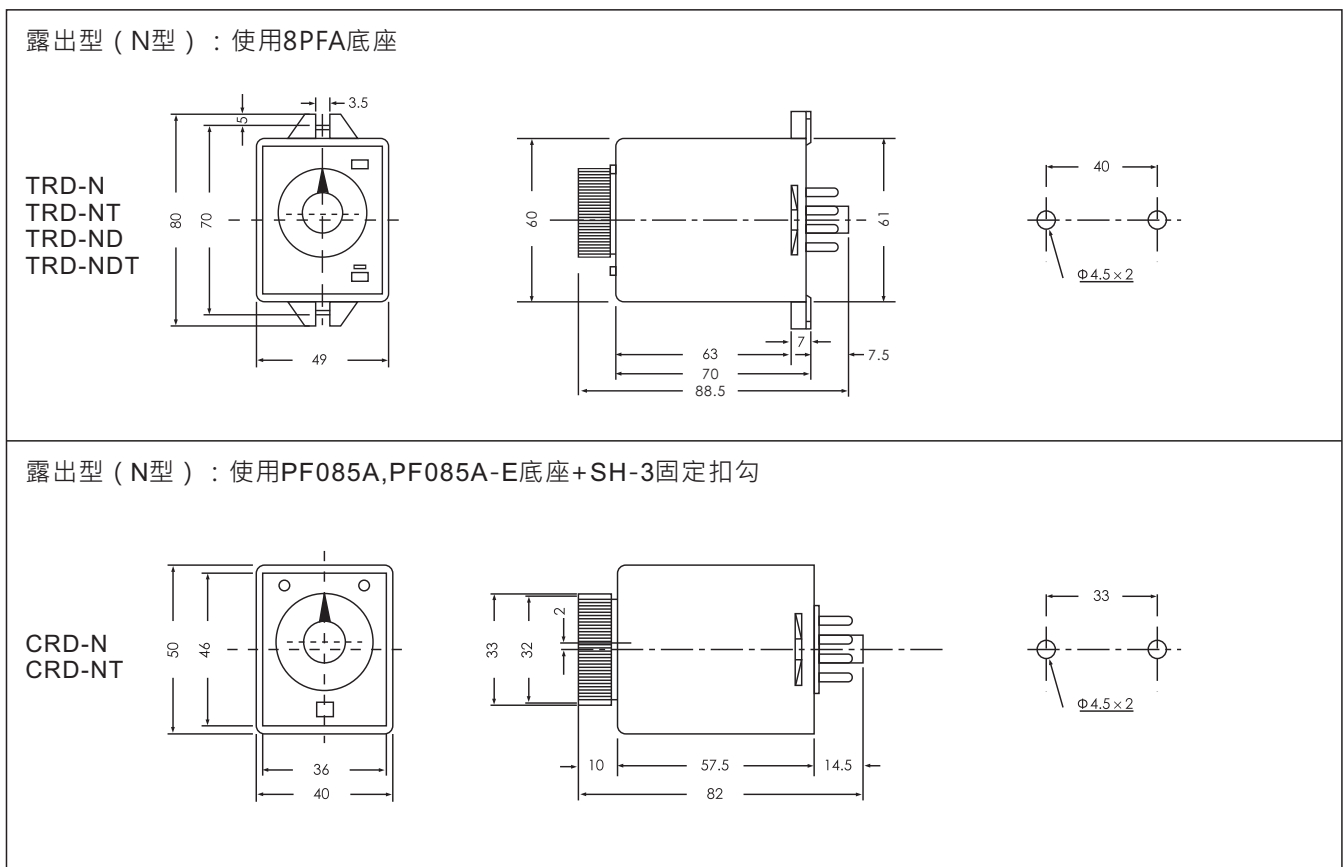

外觀尺寸圖

ANV ANV 士研電機股份有限公司 ANV ELECTRIC CO., LTD.

高雄總公司
高雄市三民區金山路151號
Tel : +886 7 359 5833 Fax : +886 7 359 5822
E-Mail : anv@anv.com.tw

士研電機(香港)有限公司
香港沙田火炭坳背灣街61-63號盈力工業中心12樓5室
Tel : +852 2690 2588 Fax : +852 2690 2511
E-Mail : hkg@anv.com.tw

台南分公司
台南市東區林森路一段60號
Tel : +886 6 216 0988 Fax : +886 6 216 0388
E-Mail : tainan@anv.com.tw

士研電機(馬)有限公司
25-1, Jalan 1/116B, Kuchai Entrepreneur's Park,
Off Jalan Kuchai Lama, 58200 Kuala Lumpur, Malaysia
Tel : +60 3 7980 3328 Fax : +60 3 7980 3779
E-Mail : anv@anv.com.my

台中分公司
台中市南屯區文心路一段532號
Tel : +886 4 2320 9930 Fax : +886 4 2320 9960
E-Mail : taichung@anv.com.tw