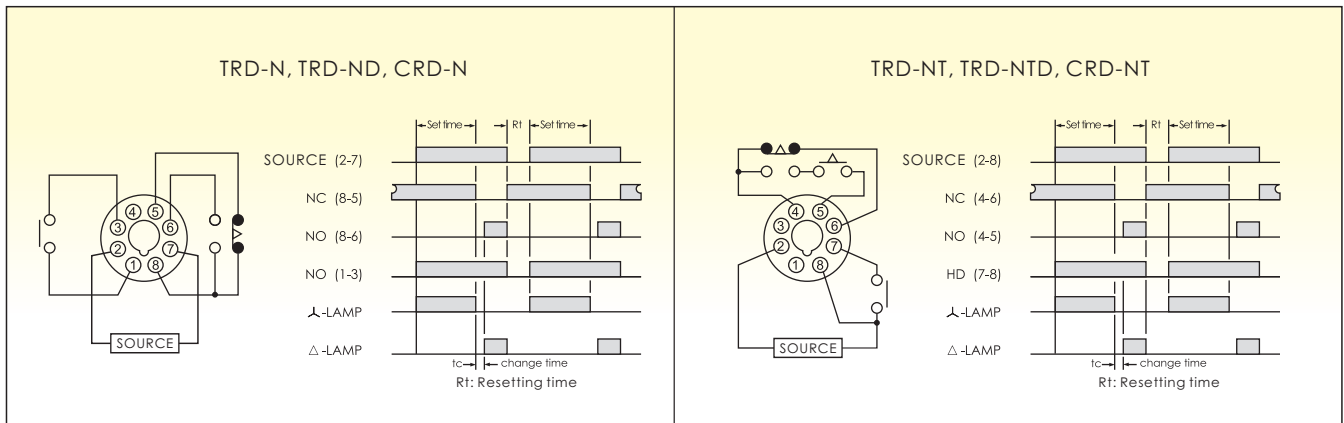

接線圖與時序圖

外觀尺寸圖

ANV ANV 士研電機股份有限公司 ANV ELECTRIC CO., LTD.

高雄總公司
高雄市三民區金山路151號
Tel : +886 7 359 5833 Fax : +886 7 359 5822
E-Mail : anv@anv.com.tw

士研電機(香港)有限公司
香港沙田火炭坳背灣街61-63號盈力工業中心12樓5室
Tel : +852 2690 2588 Fax : +852 2690 2511
E-Mail : hkg@anv.com.tw

台南分公司
台南市東區林森路一段60號
Tel : +886 6 216 0988 Fax : +886 6 216 0388
E-Mail : tainan@anv.com.tw

士研電機(馬)有限公司
25-1, Jalan 1/116B, Kuchai Entrepreneur's Park,
Off Jalan Kuchai Lama, 58200 Kuala Lumpur, Malaysia
Tel : +60 3 7980 3328 Fax : +60 3 7980 3779
E-Mail : anv@anv.com.my

台中分公司
台中市南屯區文心路一段532號
Tel : +886 4 2320 9930 Fax : +886 4 2320 9960
E-Mail : taichung@anv.com.tw