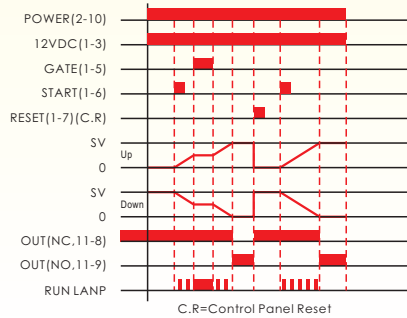

L4D

DIN Size W48 × H48mm

- LED數字顯示計時功能，可有效監視計時動作
- 共有12種輸出控制模式可設定，廣泛應用於多種場合
- 時間範圍（0.001秒到9999小時）可選擇
- 可選擇正數或倒數計時模式
- 具有停電記憶功能
- 可選擇4種按鍵鎖定功能模式

規格

型號	L4D-8	L4D-8X	L4D-8T	L4D-8G	L4D-8P	L4D-11	L4D-11T	L4D-11P
額定電壓	12 ~ 60VDC/AC 100 ~ 240VAC 50/60Hz							
操作電壓範圍	額定電壓的85~110%							
時間範圍	9.999S/99.99S/999.9S/9999S/99M59S/999.9M/9999M/99H59M/999.9H/9999H							
控制輸出	2C or 1A1C	限時接點1C 1+4 Gate 1+3 Reset	限時接點1C 1+4 Start 1+3 Reset	限時接點1C 1+4 Start 1+3 Gate	限時接點1C 1+4 12VDC 1+3 Reset	2C or 1A1C 6+5 Gate 6+7 Reset	2C or 1A1C 6+5 Start 6+7 Reset	限時接點1C 1+7 Reset 1+6 Start 1+5 Gate 1+4 K/P 1+3 12VDC NPN
接點容量	5A 250VAC 電阻性負載							
外部復位	---	○	○	---	○	○	○	○
外部暫停	---	○	---	○	---	○	---	○
外部觸發	---	---	○	○	---	---	○	○
外部鎖鍵	---	---	---	---	---	---	---	○
停電記憶	○	○	○	○	○	○	○	○
電壓輸出 12VDC	---	---	---	---	○	---	---	○
壽命	機械	5×10^6 times						
	電氣	10^5 times						
復歸時間	0.1 sec max							
消耗功率	Max. 3VA							
使用周圍溫度	-10°C ~ + 55°C							
使用周圍濕度	45 ~ 85%RH							
重量	Approx. 130g							

接線圖

時序圖

nd/2 + Opct/0

短觸發計時

nd/3 + Opct/0

長觸發計時。計時中鬆開觸發鍵即復歸

nd/4 + Opct/0

長觸發計時。計時中或計時結束時鬆開觸發鍵即復歸

nd/5 + Opct/0

鬆開觸發鍵計時

nd/6 + Opct/0

按下或鬆開觸發鍵都會重新計時

nd/2 + Opct/0(L4D-11)

短觸發計時

nd/0 + Opct/1

送電計時。繼電器輸出後必須等待延遲時間結束才復歸，且PV值返回初始值

nd/0 + Opct/2

送電計時。繼電器輸出後必須等待延遲時間結束才復歸，且PV值返回初始值，並重新計時

外觀尺寸圖

露出型 (N型) : 使用P2CF-08或PF085A, PF085A-E底座

埋入型 (Y型) : 使用Y-50接合器+US-08或P3G-08, P3G-08E底座

ANV ANV 士研電機股份有限公司 ANV ELECTRIC CO., LTD.

高雄總公司
 高雄市三民區金山路151號
 Tel : +886 7 359 5833 Fax : +886 7 359 5822
 E-Mail : anv@anv.com.tw