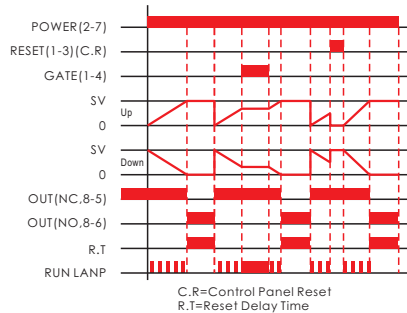

L4D

DIN Size W48 × H48mm

- LED數字顯示計時功能，可有效監視計時動作
- 共有12種輸出控制模式可設定，廣泛應用於多種場合
- 時間範圍（0.001秒到9999小時）可選擇
- 可選擇正數或倒數計時模式
- 具有停電記憶功能
- 可選擇4種按鍵鎖定功能模式

規格

型號	L4D-8	L4D-8X	L4D-8T	L4D-8G	L4D-8P	L4D-11	L4D-11T	L4D-11P
額定電壓	12 ~ 60VDC/AC 100 ~ 240VAC 50/60Hz							
操作電壓範圍	額定電壓的85~110%							
時間範圍	9.999S/99.99S/999.9S/9999S/99M59S/999.9M/9999M/99H59M/999.9H/9999H							
控制輸出	2C or 1A1C	限時接點1C 1+4 Gate 1+3 Reset	限時接點1C 1+4 Start 1+3 Reset	限時接點1C 1+4 Start 1+3 Gate	限時接點1C 1+4 12VDC 1+3 Reset	2C or 1A1C 6+5 Gate 6+7 Reset	2C or 1A1C 6+5 Start 6+7 Reset	限時接點1C 1+7 Reset 1+6 Start 1+5 Gate 1+4 K/P 1+3 12VDC NPN
接點容量	5A 250VAC 電阻性負載							
外部復位	---	○	○	---	○	○	○	○
外部暫停	---	○	---	○	---	○	---	○
外部觸發	---	---	○	○	---	---	○	○
外部鎖鍵	---	---	---	---	---	---	---	○
停電記憶	○	○	○	○	○	○	○	○
電壓輸出 12VDC	---	---	---	---	○	---	---	○
壽命	機械	5×10^6 times						
	電氣	10^5 times						
復歸時間	0.1 sec max							
消耗功率	Max. 3VA							
使用周圍溫度	-10°C ~ + 55°C							
使用周圍濕度	45 ~ 85%RH							
重量	Approx. 130g							

接線圖

時序圖

nd/2 + Opct/0

短觸發計時

nd/3 + Opct/0

長觸發計時。計時中鬆開觸發鍵即復歸

nd/4 + Opct/0

長觸發計時。計時中或計時結束時鬆開觸發鍵即復歸

nd/5 + Opct/0

鬆開觸發鍵計時

nd/6 + Opct/0

按下或鬆開觸發鍵都會重新計時

nd/2 + Opct/0(L4D-11)

短觸發計時

nd/0 + Opct/1

送電計時。繼電器輸出後必須等待延遲時間結束才復歸，且PV值返回初始值

nd/0 + Opct/2

送電計時。繼電器輸出後必須等待延遲時間結束才復歸，且PV值返回初始值，並重新計時

外觀尺寸圖

露出型 (N型) : 使用P2CF-08或PF085A, PF085A-E底座

埋入型 (Y型) : 使用Y-50接合器+US-08或P3G-08, P3G-08E底座

ANV ANV 士研電機股份有限公司 ANV ELECTRIC CO., LTD.

高雄總公司
 高雄市三民區金山路151號
 Tel : +886 7 359 5833 Fax : +886 7 359 5822
 E-Mail : anv@anv.com.tw