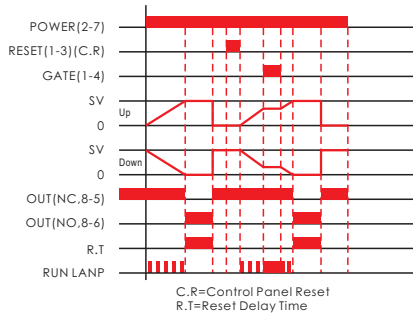

L4D

DIN Size W48 × H48mm

- LED數字顯示計時功能，可有效監視計時動作
- 共有12種輸出控制模式可設定，廣泛應用於多種場合
- 時間範圍（0.001秒到9999小時）可選擇
- 可選擇正數或倒數計時模式
- 具有停電記憶功能
- 可選擇4種按鍵鎖定功能模式

規格

型號	L4D-8	L4D-8X	L4D-8T	L4D-8G	L4D-8P	L4D-11	L4D-11T	L4D-11P
額定電壓	12 ~ 60VDC/AC 100 ~ 240VAC 50/60Hz							
操作電壓範圍	額定電壓的85~110%							
時間範圍	9.999S/99.99S/999.9S/9999S/99M59S/999.9M/9999M/99H59M/999.9H/9999H							
控制輸出	2C or 1A1C	限時接點1C 1+4 Gate 1+3 Reset	限時接點1C 1+4 Start 1+3 Reset	限時接點1C 1+4 Start 1+3 Gate	限時接點1C 1+4 12VDC 1+3 Reset	2C or 1A1C 6+5 Gate 6+7 Reset	2C or 1A1C 6+5 Start 6+7 Reset	限時接點1C 1+7 Reset 1+6 Start 1+5 Gate 1+4 K/P 1+3 12VDC NPN
接點容量	5A 250VAC 電阻性負載							
外部復位	---	○	○	---	○	○	○	○
外部暫停	---	○	---	○	---	○	---	○
外部觸發	---	---	○	○	---	---	○	○
外部鎖鍵	---	---	---	---	---	---	---	○
停電記憶	○	○	○	○	○	○	○	○
電壓輸出 12VDC	---	---	---	---	○	---	---	○
壽命	機械	5×10^6 times						
	電氣	10^5 times						
復歸時間	0.1 sec max							
消耗功率	Max. 3VA							
使用周圍溫度	-10°C ~ + 55°C							
使用周圍濕度	45 ~ 85%RH							
重量	Approx. 130g							

接線圖

時序圖

nd/2 + Opct/0

短觸發計時

nd/3 + Opct/0

長觸發計時。計時中鬆開觸發鍵即復歸

nd/4 + Opct/0

長觸發計時。計時中或計時結束時鬆開觸發鍵即復歸

nd/5 + Opct/0

鬆開觸發鍵計時

nd/6 + Opct/0

按下或鬆開觸發鍵都會重新計時

nd/2 + Opct/0(L4D-11)

短觸發計時

nd/0 + Opct/1

送電計時。繼電器輸出後必須等待延遲時間結束才復歸，且PV值返回初始值

nd/0 + Opct/2

送電計時。繼電器輸出後必須等待延遲時間結束才復歸，且PV值返回初始值，並重新計時

外觀尺寸圖

露出型 (N型) : 使用P2CF-08或PF085A, PF085A-E底座

埋入型 (Y型) : 使用Y-50接合器+US-08或P3G-08, P3G-08E底座

ANV ANV 士研電機股份有限公司 ANV ELECTRIC CO., LTD.

高雄總公司
 高雄市三民區金山路151號
 Tel : +886 7 359 5833 Fax : +886 7 359 5822
 E-Mail : anv@anv.com.tw