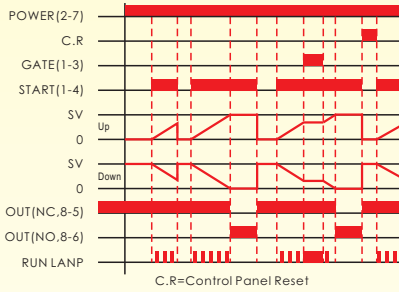

L4D

DIN Size W48 × H48mm

- LED數字顯示計時功能，可有效監視計時動作
- 共有12種輸出控制模式可設定，廣泛應用於多種場合
- 時間範圍（0.001秒到9999小時）可選擇
- 可選擇正數或倒數計時模式
- 具有停電記憶功能
- 可選擇4種按鍵鎖定功能模式

規格

型號	L4D-8	L4D-8X	L4D-8T	L4D-8G	L4D-8P	L4D-11	L4D-11T	L4D-11P
額定電壓	12 ~ 60VDC/AC 100 ~ 240VAC 50/60Hz							
操作電壓範圍	額定電壓的85~110%							
時間範圍	9.999S/99.99S/999.9S/9999S/99M59S/999.9M/9999M/99H59M/999.9H/9999H							
控制輸出	2C or 1A1C	限時接點1C 1+4 Gate 1+3 Reset	限時接點1C 1+4 Start 1+3 Reset	限時接點1C 1+4 Start 1+3 Gate	限時接點1C 1+4 12VDC 1+3 Reset	2C or 1A1C 6+5 Gate 6+7 Reset	2C or 1A1C 6+5 Start 6+7 Reset	限時接點1C 1+7 Reset 1+6 Start 1+5 Gate 1+4 K/P 1+3 12VDC NPN
接點容量	5A 250VAC 電阻性負載							
外部復位	---	○	○	---	○	○	○	○
外部暫停	---	○	---	○	---	○	---	○
外部觸發	---	---	○	○	---	---	○	○
外部鎖鍵	---	---	---	---	---	---	---	○
停電記憶	○	○	○	○	○	○	○	○
電壓輸出 12VDC	---	---	---	---	○	---	---	○
壽命	機械	5×10^6 times						
	電氣	10^5 times						
復歸時間	0.1 sec max							
消耗功率	Max. 3VA							
使用周圍溫度	-10°C ~ + 55°C							
使用周圍濕度	45 ~ 85%RH							
重量	Approx. 130g							

接線圖

時序圖

nd/2 + Opct/0

短觸發計時

nd/3 + Opct/0

長觸發計時。計時中鬆開觸發鍵即復歸

nd/4 + Opct/0

長觸發計時。計時中或計時結束時鬆開觸發鍵即復歸

nd/5 + Opct/0

鬆開觸發鍵計時

nd/6 + Opct/0

按下或鬆開觸發鍵都會重新計時

nd/2 + Opct/0(L4D-11)

短觸發計時

nd/0 + Opct/1

送電計時。繼電器輸出後必須等待延遲時間結束才復歸，且PV值返回初始值

nd/0 + Opct/2

送電計時。繼電器輸出後必須等待延遲時間結束才復歸，且PV值返回初始值，並重新計時

外觀尺寸圖

露出型 (N型) : 使用P2CF-08或PF085A, PF085A-E底座

埋入型 (Y型) : 使用Y-50接合器+US-08或P3G-08, P3G-08E底座

ANV ANV 士研電機股份有限公司 ANV ELECTRIC CO., LTD.

高雄總公司
 高雄市三民區金山路151號
 Tel : +886 7 359 5833 Fax : +886 7 359 5822
 E-Mail : anv@anv.com.tw