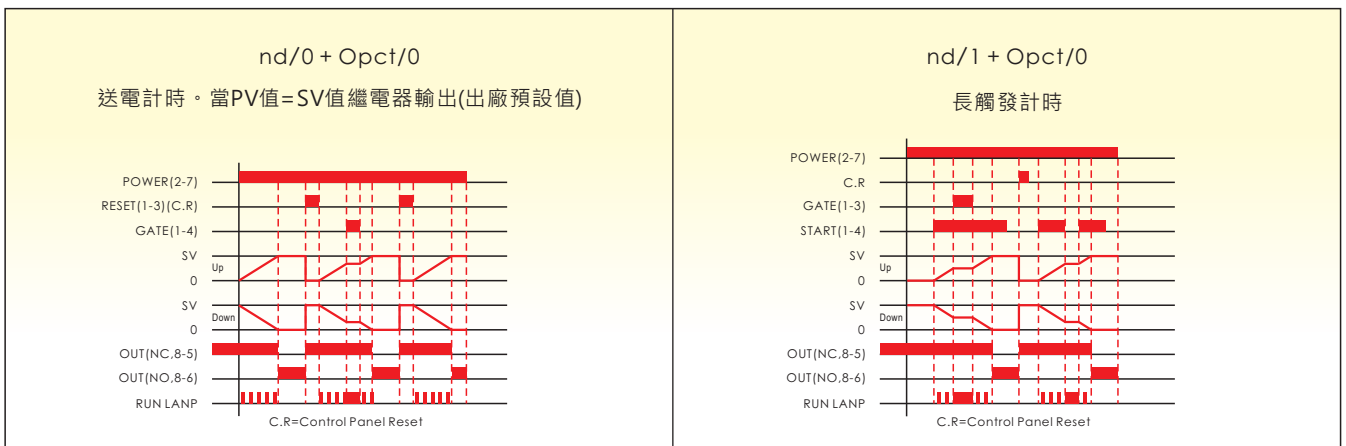

L4D

DIN Size W48 × H48mm

- LED數字顯示計時功能，可有效監視計時動作
- 共有12種輸出控制模式可設定，廣泛應用於多種場合
- 時間範圍（0.001秒到9999小時）可選擇
- 可選擇正數或倒數計時模式
- 具有停電記憶功能
- 可選擇4種按鍵鎖定功能模式

規格

型號	L4D-8	L4D-8X	L4D-8T	L4D-8G	L4D-8P	L4D-11	L4D-11T	L4D-11P
額定電壓	12 ~ 60VDC/AC 100 ~ 240VAC 50/60Hz							
操作電壓範圍	額定電壓的85~110%							
時間範圍	9.999S/99.99S/999.9S/9999S/99M59S/999.9M/9999M/99H59M/999.9H/9999H							
控制輸出	2C or 1A1C	限時接點1C 1+4 Gate 1+3 Reset	限時接點1C 1+4 Start 1+3 Reset	限時接點1C 1+4 Start 1+3 Gate	限時接點1C 1+4 12VDC 1+3 Reset	2C or 1A1C 6+5 Gate 6+7 Reset	2C or 1A1C 6+5 Start 6+7 Reset	限時接點1C 1+7 Reset 1+6 Start 1+5 Gate 1+4 K/P 1+3 12VDC NPN
接點容量	5A 250VAC 電阻性負載							
外部復位	---	○	○	---	○	○	○	○
外部暫停	---	○	---	○	---	○	---	○
外部觸發	---	---	○	○	---	---	○	○
外部鎖鍵	---	---	---	---	---	---	---	○
停電記憶	○	○	○	○	○	○	○	○
電壓輸出 12VDC	---	---	---	---	○	---	---	○
壽命	機械	5×10^6 times						
	電氣	10^5 times						
復歸時間	0.1 sec max							
消耗功率	Max. 3VA							
使用周圍溫度	-10°C ~ + 55°C							
使用周圍濕度	45 ~ 85%RH							
重量	Approx. 130g							

接線圖

時序圖

nd/2 + Opct/0

短觸發計時

nd/3 + Opct/0

長觸發計時。計時中鬆開觸發鍵即復歸

nd/4 + Opct/0

長觸發計時。計時中或計時結束時鬆開觸發鍵即復歸

nd/5 + Opct/0

鬆開觸發鍵計時

nd/6 + Opct/0

按下或鬆開觸發鍵都會重新計時

nd/2 + Opct/0(L4D-11)

短觸發計時

nd/0 + Opct/1

送電計時。繼電器輸出後必須等待延遲時間結束才復歸，且PV值返回初始值