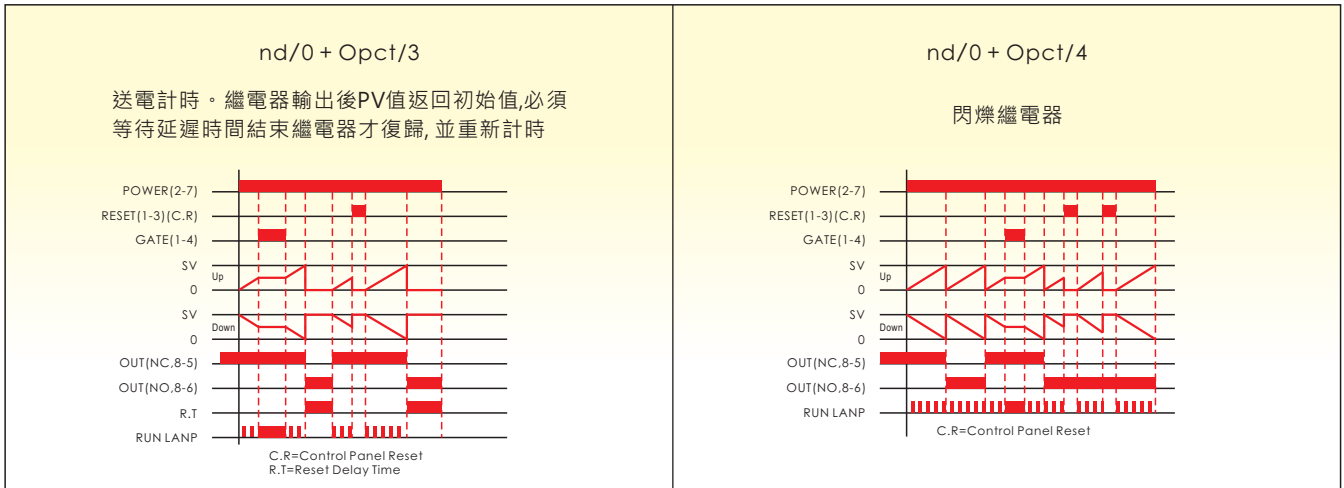

外觀尺寸圖

露出型 (N型) : 使用P2CF-08或PF085A, PF085A-E底座

埋入型 (Y型) : 使用Y-50接合器+US-08或P3G-08, P3G-08E底座

ANV ANV 士研電機股份有限公司 ANV ELECTRIC CO., LTD.

高雄總公司
高雄市三民區金山路151號
Tel : +886 7 359 5833 Fax : +886 7 359 5822
E-Mail : anv@anv.com.tw

士研電機(香港)有限公司
香港沙田火炭坳背灣街61-63號盈力工業中心12樓5室
Tel : +852 2690 2588 Fax : +852 2690 2511
E-Mail : hkg@anv.com.tw

台南分公司
台南市東區林森路一段60號
Tel : +886 6 216 0988 Fax : +886 6 216 0388
E-Mail : tainan@anv.com.tw

士研電機(馬)有限公司
25-1, Jalan 1/116B, Kuchai Entrepreneur's Park,
Off Jalan Kuchai Lama, 58200 Kuala Lumpur, Malaysia
Tel : +60 3 7980 3328 Fax : +60 3 7980 3779
E-Mail : anv@anv.com.my

台中分公司
台中市南屯區文心路一段532號
Tel : +886 4 2320 9930 Fax : +886 4 2320 9960
E-Mail : taichung@anv.com.tw