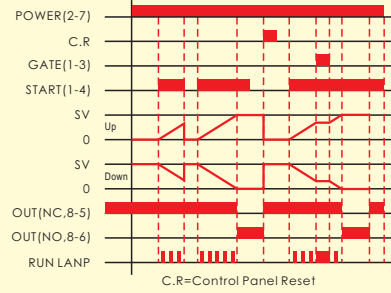

L4D

DIN Size W48 × H48mm

- LED數字顯示計時功能，可有效監視計時動作
- 共有12種輸出控制模式可設定，廣泛應用於多種場合
- 時間範圍（0.001秒到9999小時）可選擇
- 可選擇正數或倒數計時模式
- 具有停電記憶功能
- 可選擇4種按鍵鎖定功能模式

規格

型號	L4D-8	L4D-8X	L4D-8T	L4D-8G	L4D-8P	L4D-11	L4D-11T	L4D-11P
額定電壓	12 ~ 60VDC/AC 100 ~ 240VAC 50/60Hz							
操作電壓範圍	額定電壓的85~110%							
時間範圍	9.999S/99.99S/999.9S/9999S/99M59S/999.9M/9999M/99H59M/999.9H/9999H							
控制輸出	2C or 1A1C	限時接點1C 1+4 Gate 1+3 Reset	限時接點1C 1+4 Start 1+3 Reset	限時接點1C 1+4 Start 1+3 Gate	限時接點1C 1+4 12VDC 1+3 Reset	2C or 1A1C 6+5 Gate 6+7 Reset	2C or 1A1C 6+5 Start 6+7 Reset	限時接點1C 1+7 Reset 1+6 Start 1+5 Gate 1+4 K/P 1+3 12VDC NPN
接點容量	5A 250VAC 電阻性負載							
外部復位	---	○	○	---	○	○	○	○
外部暫停	---	○	---	○	---	○	---	○
外部觸發	---	---	○	○	---	---	○	○
外部鎖鍵	---	---	---	---	---	---	---	○
停電記憶	○	○	○	○	○	○	○	○
電壓輸出 12VDC	---	---	---	---	○	---	---	○
壽命	機械	5×10^6 times						
	電氣	10^5 times						
復歸時間	0.1 sec max							
消耗功率	Max. 3VA							
使用周圍溫度	-10°C ~ + 55°C							
使用周圍濕度	45 ~ 85%RH							
重量	Approx. 130g							

接線圖

時序圖

nd/2 + Opct/0

短觸發計時

nd/3 + Opct/0

長觸發計時。計時中鬆開觸發鍵即復歸

nd/4 + Opct/0

長觸發計時。計時中或計時結束時鬆開觸發鍵即復歸

nd/5 + Opct/0

鬆開觸發鍵計時

nd/6 + Opct/0

按下或鬆開觸發鍵都會重新計時

nd/2 + Opct/0(L4D-11)

短觸發計時

nd/0 + Opct/1

送電計時。繼電器輸出後必須等待延遲時間結束才復歸，且PV值返回初始值

nd/0 + Opct/2

送電計時。繼電器輸出後必須等待延遲時間結束才復歸，且PV值返回初始值，並重新計時

外觀尺寸圖

露出型 (N型) : 使用P2CF-08或PF085A, PF085A-E底座

埋入型 (Y型) : 使用Y-50接合器+US-08或P3G-08, P3G-08E底座

ANV ANV 士研電機股份有限公司 ANV ELECTRIC CO., LTD.

高雄總公司
 高雄市三民區金山路151號
 Tel : +886 7 359 5833 Fax : +886 7 359 5822
 E-Mail : anv@anv.com.tw