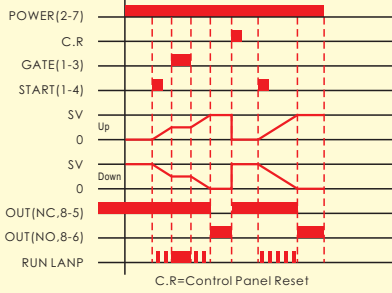

L4D

DIN Size W48 × H48mm

- LED數字顯示計時功能，可有效監視計時動作
- 共有12種輸出控制模式可設定，廣泛應用於多種場合
- 時間範圍（0.001秒到9999小時）可選擇
- 可選擇正數或倒數計時模式
- 具有停電記憶功能
- 可選擇4種按鍵鎖定功能模式

規格

型號	L4D-8	L4D-8X	L4D-8T	L4D-8G	L4D-8P	L4D-11	L4D-11T	L4D-11P
額定電壓	12 ~ 60VDC/AC 100 ~ 240VAC 50/60Hz							
操作電壓範圍	額定電壓的85~110%							
時間範圍	9.999S/99.99S/999.9S/9999S/99M59S/999.9M/9999M/99H59M/999.9H/9999H							
控制輸出	2C or 1A1C	限時接點1C 1+4 Gate 1+3 Reset	限時接點1C 1+4 Start 1+3 Reset	限時接點1C 1+4 Start 1+3 Gate	限時接點1C 1+4 12VDC 1+3 Reset	2C or 1A1C 6+5 Gate 6+7 Reset	2C or 1A1C 6+5 Start 6+7 Reset	限時接點1C 1+7 Reset 1+6 Start 1+5 Gate 1+4 K/P 1+3 12VDC NPN
接點容量	5A 250VAC 電阻性負載							
外部復位	---	○	○	---	○	○	○	○
外部暫停	---	○	---	○	---	○	---	○
外部觸發	---	---	○	○	---	---	○	○
外部鎖鍵	---	---	---	---	---	---	---	○
停電記憶	○	○	○	○	○	○	○	○
電壓輸出 12VDC	---	---	---	---	○	---	---	○
壽命	機械	5×10^6 times						
	電氣	10^5 times						
復歸時間	0.1 sec max							
消耗功率	Max. 3VA							
使用周圍溫度	-10°C ~ + 55°C							
使用周圍濕度	45 ~ 85%RH							
重量	Approx. 130g							

接線圖

時序圖

nd/2 + Opct/0

短觸發計時

nd/3 + Opct/0

長觸發計時。計時中鬆開觸發鍵即復歸

nd/4 + Opct/0

長觸發計時。計時中或計時結束時鬆開觸發鍵即復歸

nd/5 + Opct/0

鬆開觸發鍵計時

nd/6 + Opct/0

按下或鬆開觸發鍵都會重新計時

nd/2 + Opct/0(L4D-11)

短觸發計時

nd/0 + Opct/1

送電計時。繼電器輸出後必須等待延遲時間結束才復歸，且PV值返回初始值

nd/0 + Opct/2

送電計時。繼電器輸出後必須等待延遲時間結束才復歸，且PV值返回初始值，並重新計時

外觀尺寸圖

露出型 (N型) : 使用P2CF-08或PF085A, PF085A-E底座

埋入型 (Y型) : 使用Y-50接合器+US-08或P3G-08, P3G-08E底座

ANV ANV 士研電機股份有限公司 ANV ELECTRIC CO., LTD.

高雄總公司
 高雄市三民區金山路151號
 Tel : +886 7 359 5833 Fax : +886 7 359 5822
 E-Mail : anv@anv.com.tw