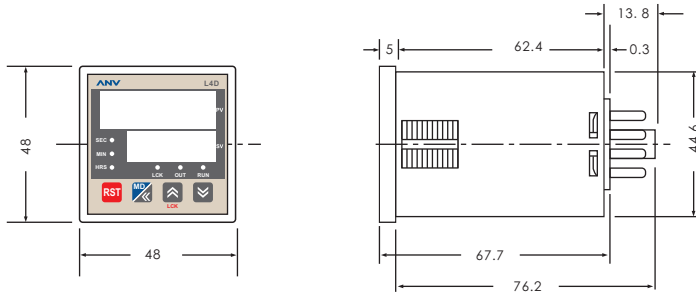

nd/0 + Opct/2

送電計時。繼電器輸出後必須等待延遲時間結束才復歸，且PV值返回初始值，並重新計時

外觀尺寸圖

露出型 (N型) : 使用P2CF-08或PF085A, PF085A-E底座

埋入型 (Y型) : 使用Y-50接合器+US-08或P3G-08, P3G-08E底座

ANV ANV 士研電機股份有限公司 ANV ELECTRIC CO., LTD.

高雄總公司
 高雄市三民區金山路151號
 Tel : +886 7 359 5833 Fax : +886 7 359 5822
 E-Mail : anv@anv.com.tw