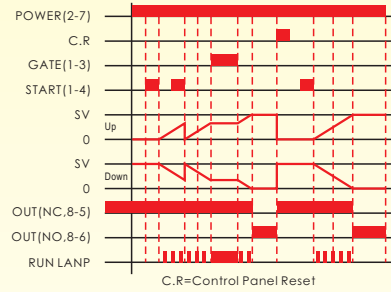

L4D

DIN Size W48 × H48mm

- LED數字顯示計時功能，可有效監視計時動作
- 共有12種輸出控制模式可設定，廣泛應用於多種場合
- 時間範圍（0.001秒到9999小時）可選擇
- 可選擇正數或倒數計時模式
- 具有停電記憶功能
- 可選擇4種按鍵鎖定功能模式

規格

型號	L4D-8	L4D-8X	L4D-8T	L4D-8G	L4D-8P	L4D-11	L4D-11T	L4D-11P
額定電壓	12 ~ 60VDC/AC 100 ~ 240VAC 50/60Hz							
操作電壓範圍	額定電壓的85~110%							
時間範圍	9.999S/99.99S/999.9S/9999S/99M59S/999.9M/9999M/99H59M/999.9H/9999H							
控制輸出	2C or 1A1C	限時接點1C 1+4 Gate 1+3 Reset	限時接點1C 1+4 Start 1+3 Reset	限時接點1C 1+4 Start 1+3 Gate	限時接點1C 1+4 12VDC 1+3 Reset	2C or 1A1C 6+5 Gate 6+7 Reset	2C or 1A1C 6+5 Start 6+7 Reset	限時接點1C 1+7 Reset 1+6 Start 1+5 Gate 1+4 K/P 1+3 12VDC NPN
接點容量	5A 250VAC 電阻性負載							
外部復位	---	○	○	---	○	○	○	○
外部暫停	---	○	---	○	---	○	---	○
外部觸發	---	---	○	○	---	---	○	○
外部鎖鍵	---	---	---	---	---	---	---	○
停電記憶	○	○	○	○	○	○	○	○
電壓輸出 12VDC	---	---	---	---	○	---	---	○
壽命	機械	5×10^6 times						
	電氣	10^5 times						
復歸時間	0.1 sec max							
消耗功率	Max. 3VA							
使用周圍溫度	-10°C ~ + 55°C							
使用周圍濕度	45 ~ 85%RH							
重量	Approx. 130g							

接線圖

時序圖

nd/2 + Opct/0

短觸發計時

nd/3 + Opct/0

長觸發計時。計時中鬆開觸發鍵即復歸

nd/4 + Opct/0

長觸發計時。計時中或計時結束時鬆開觸發鍵即復歸

nd/5 + Opct/0

鬆開觸發鍵計時

nd/6 + Opct/0

按下或鬆開觸發鍵都會重新計時

nd/2 + Opct/0(L4D-11)

短觸發計時

nd/0 + Opct/1

送電計時。繼電器輸出後必須等待延遲時間結束才復歸，且PV值返回初始值

nd/0 + Opct/2

送電計時。繼電器輸出後必須等待延遲時間結束才復歸，且PV值返回初始值，並重新計時

外觀尺寸圖

露出型 (N型) : 使用P2CF-08或PF085A, PF085A-E底座

埋入型 (Y型) : 使用Y-50接合器+US-08或P3G-08, P3G-08E底座

ANV ANV 士研電機股份有限公司 ANV ELECTRIC CO., LTD.

高雄總公司
 高雄市三民區金山路151號
 Tel : +886 7 359 5833 Fax : +886 7 359 5822
 E-Mail : anv@anv.com.tw