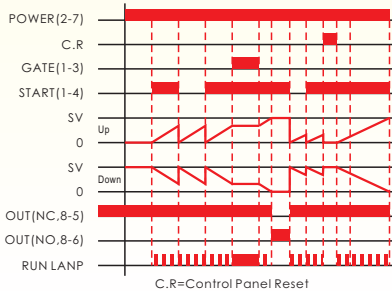

L4D

DIN Size W48 × H48mm

- LED數字顯示計時功能，可有效監視計時動作
- 共有12種輸出控制模式可設定，廣泛應用於多種場合
- 時間範圍（0.001秒到9999小時）可選擇
- 可選擇正數或倒數計時模式
- 具有停電記憶功能
- 可選擇4種按鍵鎖定功能模式

規格

型號	L4D-8	L4D-8X	L4D-8T	L4D-8G	L4D-8P	L4D-11	L4D-11T	L4D-11P
額定電壓	12 ~ 60VDC/AC 100 ~ 240VAC 50/60Hz							
操作電壓範圍	額定電壓的85~110%							
時間範圍	9.999S/99.99S/999.9S/9999S/99M59S/999.9M/9999M/99H59M/999.9H/9999H							
控制輸出	2C or 1A1C	限時接點1C 1+4 Gate 1+3 Reset	限時接點1C 1+4 Start 1+3 Reset	限時接點1C 1+4 Start 1+3 Gate	限時接點1C 1+4 12VDC 1+3 Reset	2C or 1A1C 6+5 Gate 6+7 Reset	2C or 1A1C 6+5 Start 6+7 Reset	限時接點1C 1+7 Reset 1+6 Start 1+5 Gate 1+4 K/P 1+3 12VDC NPN
接點容量	5A 250VAC 電阻性負載							
外部復位	---	○	○	---	○	○	○	○
外部暫停	---	○	---	○	---	○	---	○
外部觸發	---	---	○	○	---	---	○	○
外部鎖鍵	---	---	---	---	---	---	---	○
停電記憶	○	○	○	○	○	○	○	○
電壓輸出 12VDC	---	---	---	---	○	---	---	○
壽命	機械	5×10^6 times						
	電氣	10^5 times						
復歸時間	0.1 sec max							
消耗功率	Max. 3VA							
使用周圍溫度	-10°C ~ + 55°C							
使用周圍濕度	45 ~ 85%RH							
重量	Approx. 130g							

接線圖

時序圖

nd/2 + Opct/0

短觸發計時

nd/3 + Opct/0

長觸發計時。計時中鬆開觸發鍵即復歸

nd/4 + Opct/0

長觸發計時。計時中或計時結束時鬆開觸發鍵即復歸

nd/5 + Opct/0

鬆開觸發鍵計時

nd/6 + Opct/0

按下或鬆開觸發鍵都會重新計時

nd/2 + Opct/0(L4D-11)

短觸發計時

nd/0 + Opct/1

送電計時。繼電器輸出後必須等待延遲時間結束才復歸，且PV值返回初始值

nd/0 + Opct/2

送電計時。繼電器輸出後必須等待延遲時間結束才復歸，且PV值返回初始值，並重新計時

外觀尺寸圖

露出型 (N型) : 使用P2CF-08或PF085A, PF085A-E底座

埋入型 (Y型) : 使用Y-50接合器+US-08或P3G-08, P3G-08E底座

ANV ANV 士研電機股份有限公司 ANV ELECTRIC CO., LTD.

高雄總公司
 高雄市三民區金山路151號
 Tel : +886 7 359 5833 Fax : +886 7 359 5822
 E-Mail : anv@anv.com.tw