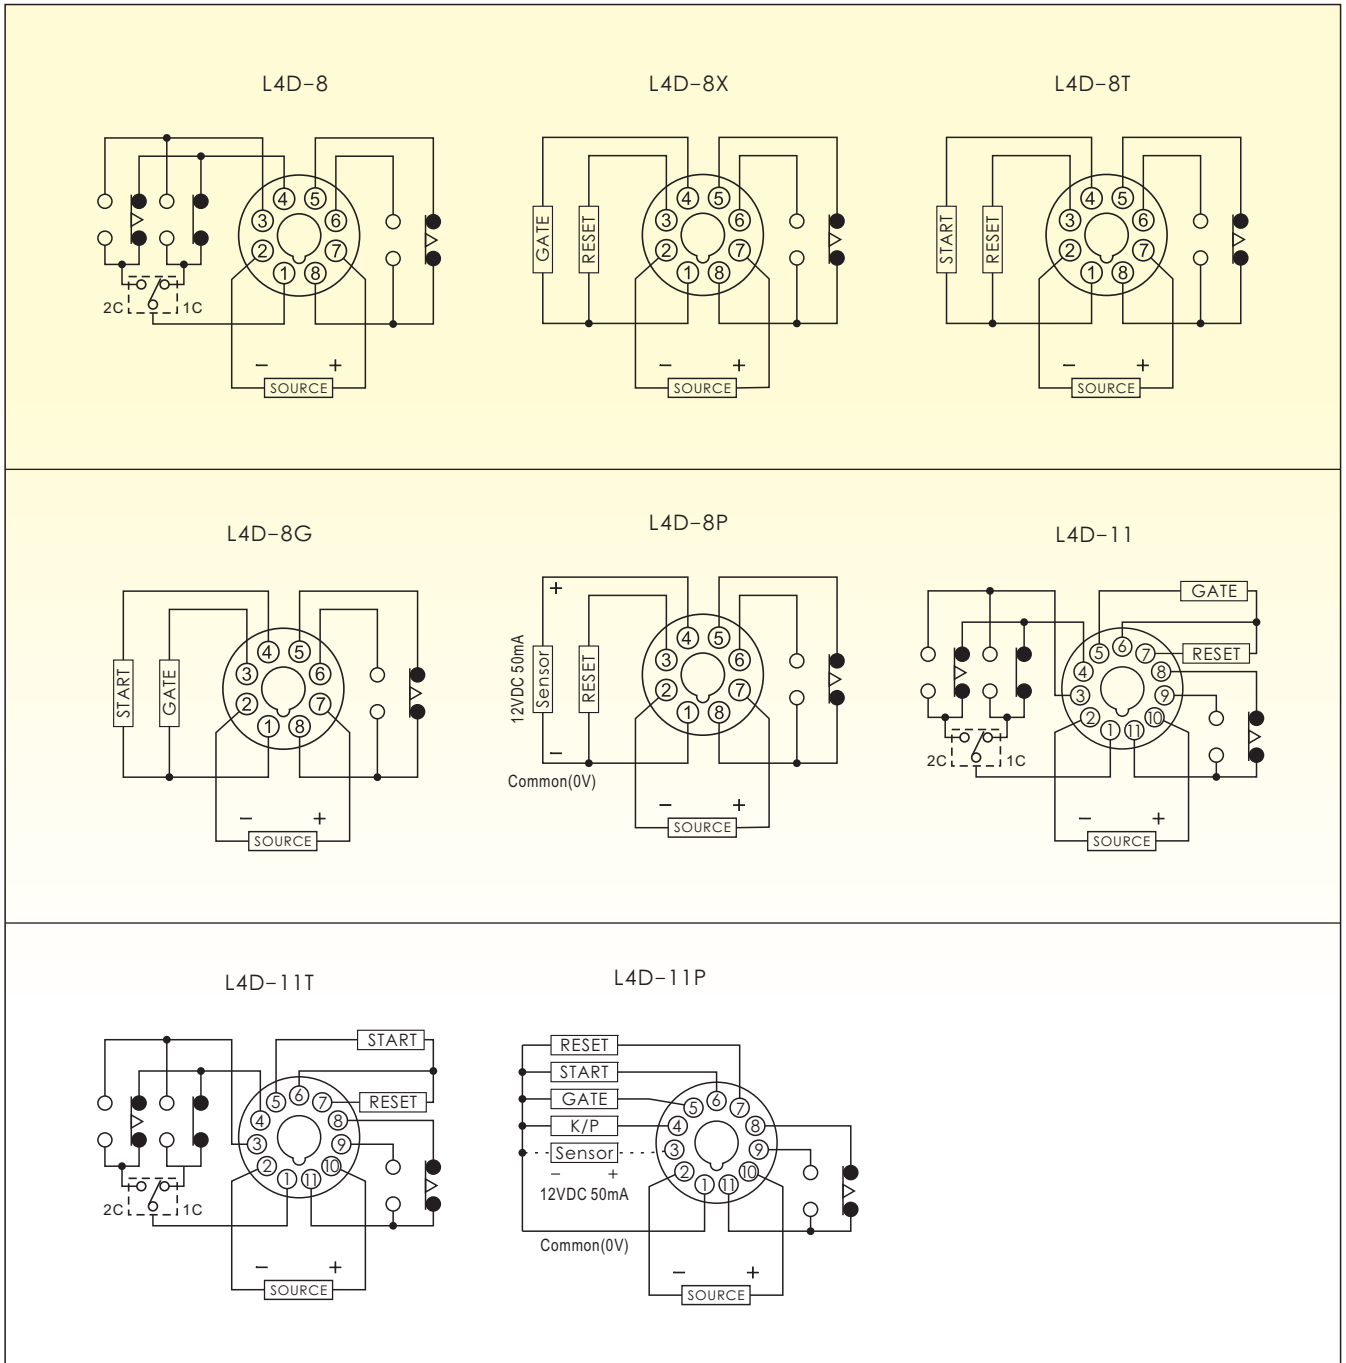

L4D

DIN Size W48 × H48mm

- LED數字顯示計時功能，可有效監視計時動作
- 共有12種輸出控制模式可設定，廣泛應用於多種場合
- 時間範圍（0.001秒到9999小時）可選擇
- 可選擇正數或倒數計時模式
- 具有停電記憶功能
- 可選擇4種按鍵鎖定功能模式

規格

型號	L4D-8	L4D-8X	L4D-8T	L4D-8G	L4D-8P	L4D-11	L4D-11T	L4D-11P
額定電壓	12 ~ 60VDC/AC 100 ~ 240VAC 50/60Hz							
操作電壓範圍	額定電壓的85~110%							
時間範圍	9.999S/99.99S/999.9S/9999S/99M59S/999.9M/9999M/99H59M/999.9H/9999H							
控制輸出	2C or 1A1C	限時接點1C 1+4 Gate 1+3 Reset	限時接點1C 1+4 Start 1+3 Reset	限時接點1C 1+4 Start 1+3 Gate	限時接點1C 1+4 12VDC 1+3 Reset	2C or 1A1C 6+5 Gate 6+7 Reset	2C or 1A1C 6+5 Start 6+7 Reset	限時接點1C 1+7 Reset 1+6 Start 1+5 Gate 1+4 K/P 1+3 12VDC NPN
接點容量	5A 250VAC 電阻性負載							
外部復位	---	○	○	---	○	○	○	○
外部暫停	---	○	---	○	---	○	---	○
外部觸發	---	---	○	○	---	---	○	○
外部鎖鍵	---	---	---	---	---	---	---	○
停電記憶	○	○	○	○	○	○	○	○
電壓輸出 12VDC	---	---	---	---	○	---	---	○
壽命	機械	5×10^6 times						
	電氣	10^5 times						
復歸時間	0.1 sec max							
消耗功率	Max. 3VA							
使用周圍溫度	-10°C ~ + 55°C							
使用周圍濕度	45 ~ 85%RH							
重量	Approx. 130g							

接線圖

時序圖

nd/2 + Opct/0

短觸發計時

nd/3 + Opct/0

長觸發計時。計時中鬆開觸發鍵即復歸

nd/4 + Opct/0

長觸發計時。計時中或計時結束時鬆開觸發鍵即復歸