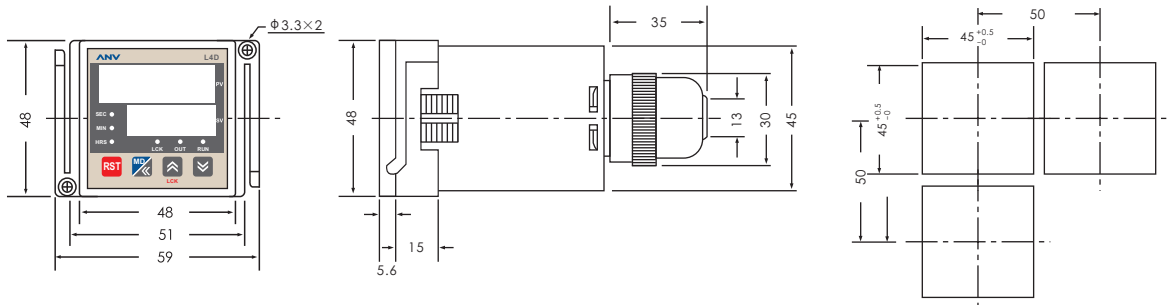

nd/0 + Opct/2

送電計時。繼電器輸出後必須等待延遲時間結束才復歸，且PV值返回初始值，並重新計時

外觀尺寸圖

露出型 (N型) : 使用P2CF-08或PF085A, PF085A-E底座

埋入型 (Y型) : 使用Y-50接合器+US-08或P3G-08, P3G-08E底座

ANV ANV 士研電機股份有限公司 ANV ELECTRIC CO., LTD.

高雄總公司
 高雄市三民區金山路151號
 Tel : +886 7 359 5833 Fax : +886 7 359 5822
 E-Mail : anv@anv.com.tw