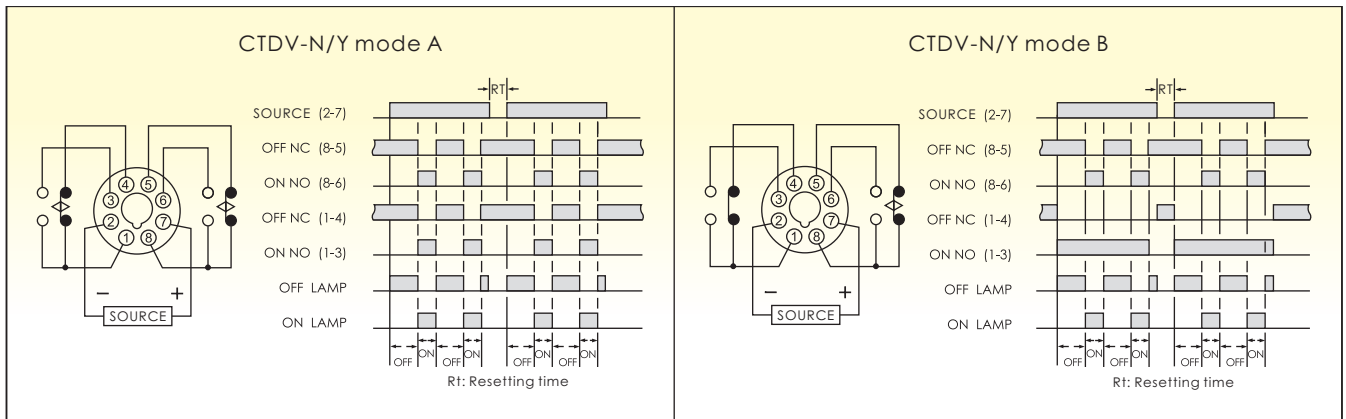

接線圖與時序圖

外觀尺寸圖

ANV ANV 士研電機股份有限公司 ANV ELECTRIC CO., LTD.

高雄總公司
高雄市三民區金山路151號
Tel: +886 7 359 5833 Fax: +886 7 359 5822
E-Mail: anv@anv.com.tw

台北分公司
新北市泰山區福興三街166號
Tel: +886 2 2296 3133 Fax: +886 2 2296 3233
E-Mail: taipei@anv.com.tw

台南分公司
台南市東區林森路一段60號
Tel: +886 6 216 0988 Fax: +886 6 216 0388
E-Mail: tainan@anv.com.tw

士研電機(香港)有限公司
香港沙田偉華中心4座14樓B室
Tel: +852 2690 2588 Fax: +852 2690 2511
E-Mail: hkg@anv.com.tw

台中分公司
台中市南屯區文心路一段532號
Tel: +886 4 2320 9930 Fax: +886 4 2320 9960
E-Mail: taichung@anv.com.tw

士研電機(馬)有限公司
25-1, Jalan 1/116B, Kuchai Entrepreneur's Park,
Off Jalan Kuchai Lama, 58200 Kuala Lumpur, Malaysia
Tel: +60 3 7980 3328 Fax: +60 3 7980 3779
E-Mail: anv@anv.com.my