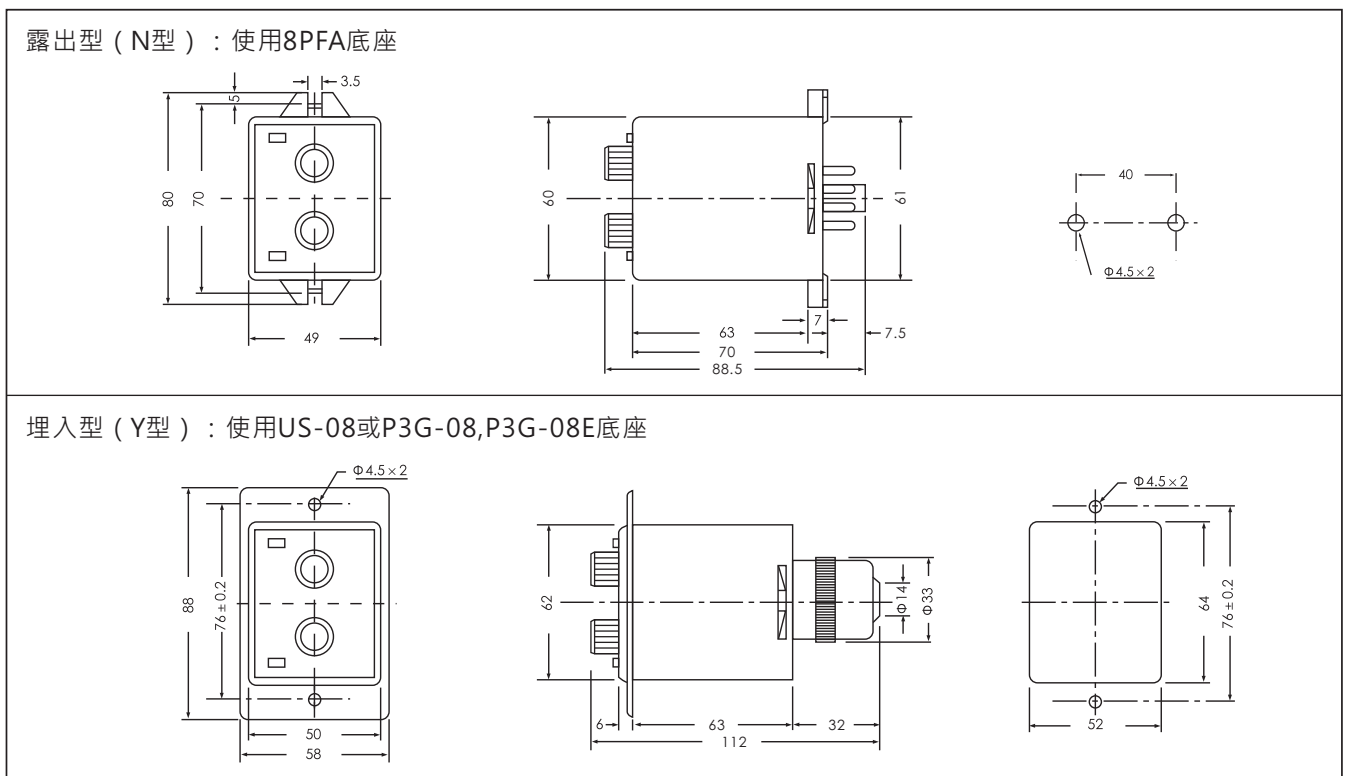

外觀尺寸圖

ANV ANV 士研電機股份有限公司 ANV ELECTRIC CO., LTD.

高雄總公司
高雄市三民區金山路151號
Tel: +886 7 359 5833 Fax: +886 7 359 5822
E-Mail: anv@anv.com.tw

台北分公司
新北市泰山區福興三街166號
Tel: +886 2 2296 3133 Fax: +886 2 2296 3233
E-Mail: taipei@anv.com.tw

台南分公司
台南市東區林森路一段60號
Tel: +886 6 216 0988 Fax: +886 6 216 0388
E-Mail: tainan@anv.com.tw

士研電機(香港)有限公司
香港沙田偉華中心4座14樓B室
Tel: +852 2690 2588 Fax: +852 2690 2511
E-Mail: hkg@anv.com.tw

台中分公司
台中市南屯區文心路一段532號
Tel: +886 4 2320 9930 Fax: +886 4 2320 9960
E-Mail: taichung@anv.com.tw

士研電機(馬)有限公司
25-1, Jalan 1/116B, Kuchai Entrepreneur's Park,
Off Jalan Kuchai Lama, 58200 Kuala Lumpur, Malaysia
Tel: +60 3 7980 3328 Fax: +60 3 7980 3779
E-Mail: anv@anv.com.my