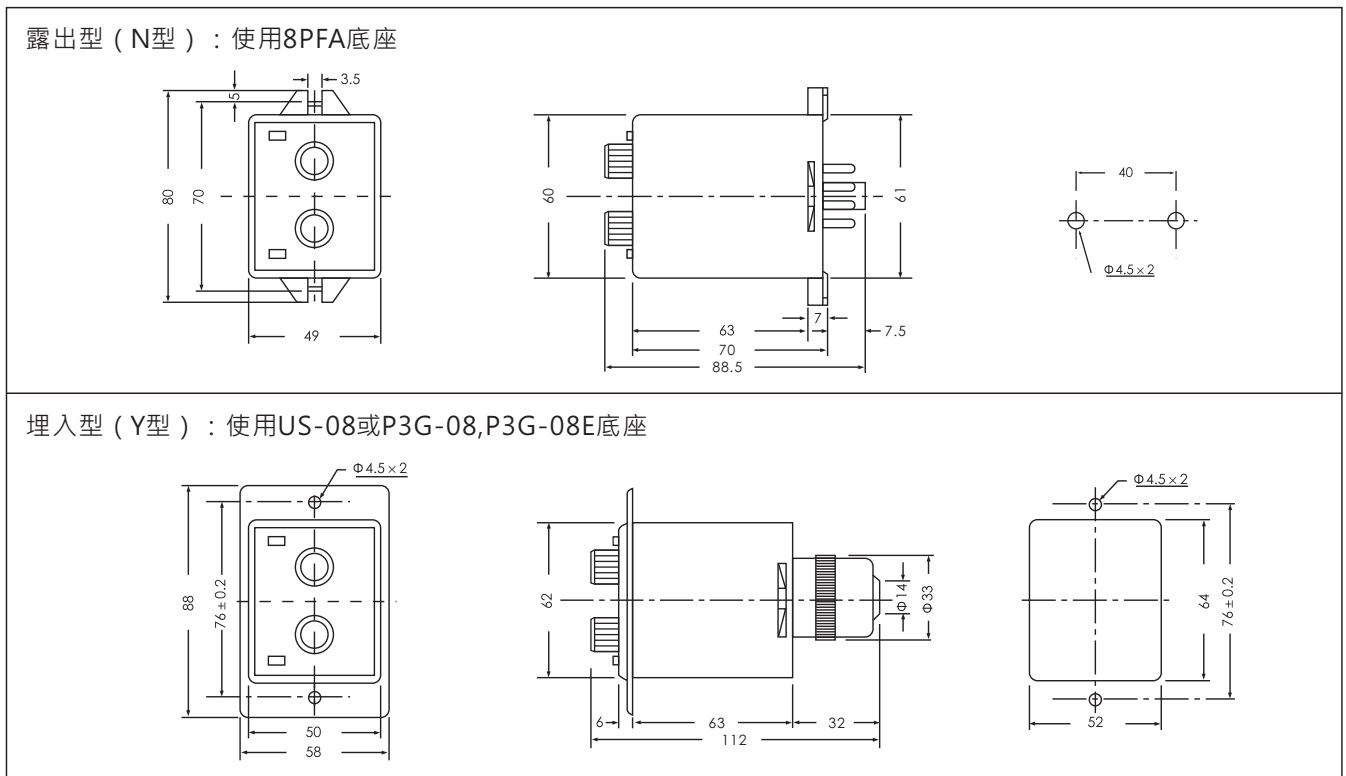

外觀尺寸圖

ANV ANV 士研電機股份有限公司 ANV ELECTRIC CO., LTD.

高雄總公司
高雄市三民區金山路151號
Tel : +886 7 359 5833 Fax : +886 7 359 5822
E-Mail : anv@anv.com.tw

士研電機(香港)有限公司
香港沙田火炭坳背灣街61-63號盈力工業中心12樓5室
Tel : +852 2690 2588 Fax : +852 2690 2511
E-Mail : hkg@anv.com.tw

台南分公司
台南市東區林森路一段60號
Tel : +886 6 216 0988 Fax : +886 6 216 0388
E-Mail : tainan@anv.com.tw

士研電機(馬)有限公司
25-1, Jalan 1/116B, Kuchai Entrepreneur's Park,
Off Jalan Kuchai Lama, 58200 Kuala Lumpur, Malaysia
Tel : +60 3 7980 3328 Fax : +60 3 7980 3779
E-Mail : anv@anv.com.my

台中分公司
台中市南屯區文心路一段532號
Tel : +886 4 2320 9930 Fax : +886 4 2320 9960
E-Mail : taichung@anv.com.tw