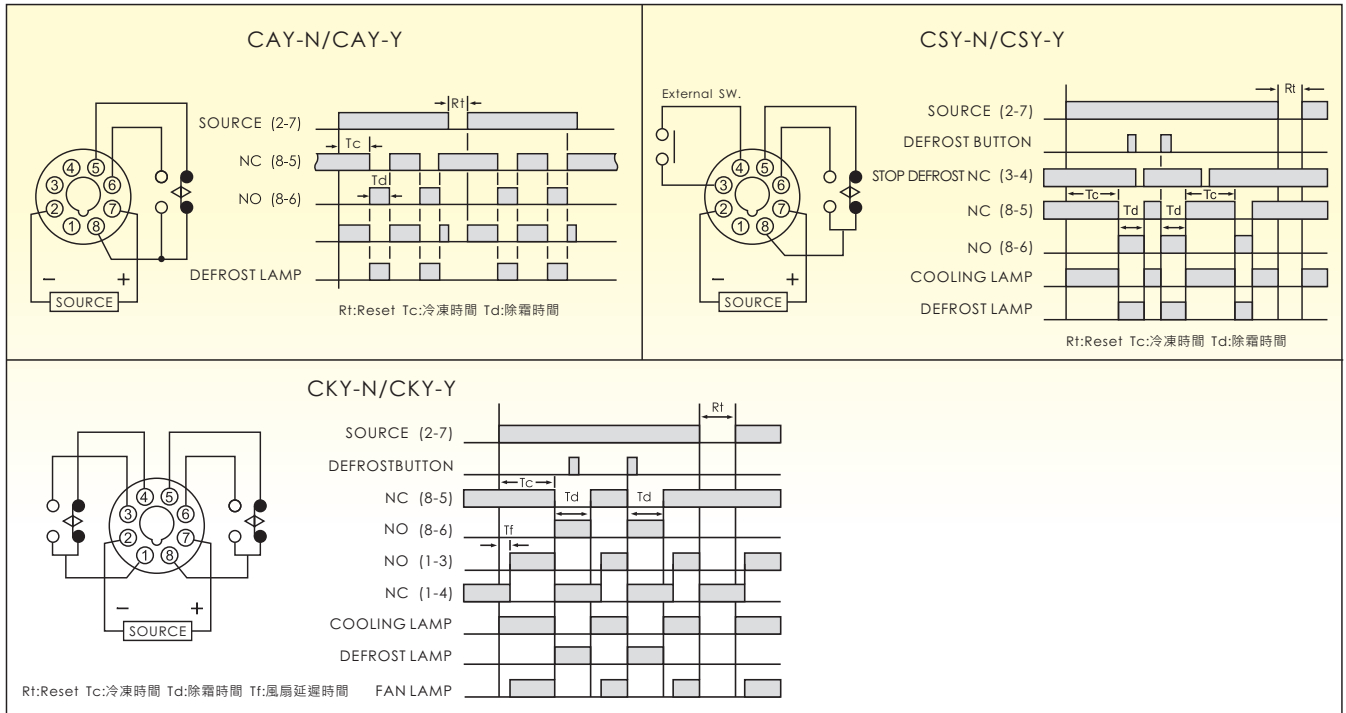

接線圖與時序圖

外觀尺寸圖

ANV ANV 士研電機股份有限公司 ANV ELECTRIC CO., LTD.

高雄總公司
高雄市三民區金山路151號
Tel : +886 7 359 5833 Fax : +886 7 359 5822
E-Mail : anv@anv.com.tw

士研電機(香港)有限公司
香港沙田火炭坳背灣街61-63號盈力工業中心12樓5室
Tel : +852 2690 2588 Fax : +852 2690 2511
E-Mail : hkg@anv.com.tw

台南分公司
台南市東區林森路一段60號
Tel : +886 6 216 0988 Fax : +886 6 216 0388
E-Mail : tainan@anv.com.tw

士研電機(馬)有限公司
25-1, Jalan 1/116B, Kuchai Entrepreneur's Park,
Off Jalan Kuchai Lama, 58200 Kuala Lumpur, Malaysia
Tel : +60 3 7980 3328 Fax : +60 3 7980 3779
E-Mail : anv@anv.com.my

台中分公司
台中市南屯區文心路一段532號
Tel : +886 4 2320 9930 Fax : +886 4 2320 9960
E-Mail : taichung@anv.com.tw