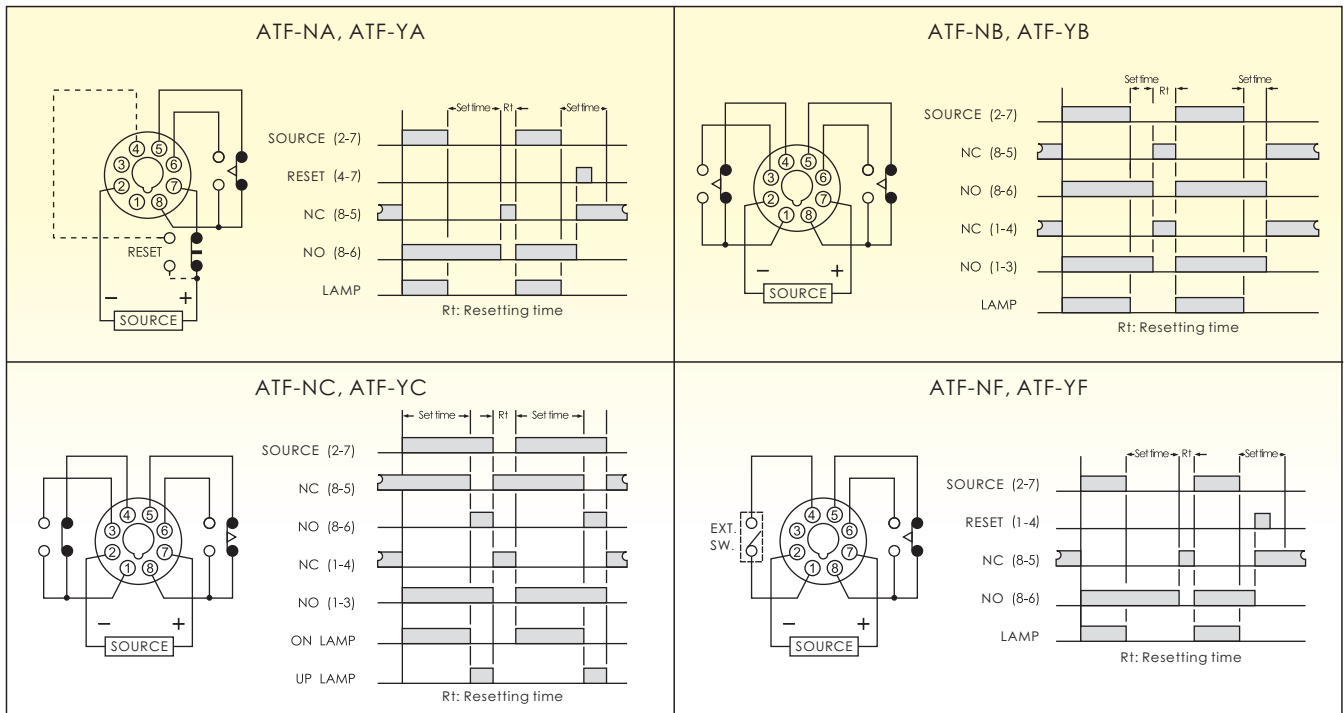

接線圖與時序圖

外觀尺寸圖

ANV ANV 士研電機股份有限公司 ANV ELECTRIC CO., LTD.

高雄總公司
高雄市三民區金山路151號
Tel : +886 7 359 5833 Fax : +886 7 359 5822
E-Mail : anv@anv.com.tw

士研電機(香港)有限公司
香港沙田火炭坳背灣街61-63號盈力工業中心12樓5室
Tel : +852 2690 2588 Fax : +852 2690 2511
E-Mail : hkg@anv.com.tw

台南分公司
台南市東區林森路一段60號
Tel : +886 6 216 0988 Fax : +886 6 216 0388
E-Mail : tainan@anv.com.tw

士研電機(馬)有限公司
25-1, Jalan 1/116B, Kuchai Entrepreneur's Park,
Off Jalan Kuchai Lama, 58200 Kuala Lumpur, Malaysia
Tel : +60 3 7980 3328 Fax : +60 3 7980 3779
E-Mail : anv@anv.com.my

台中分公司
台中市南屯區文心路一段532號
Tel : +886 4 2320 9930 Fax : +886 4 2320 9960
E-Mail : taichung@anv.com.tw