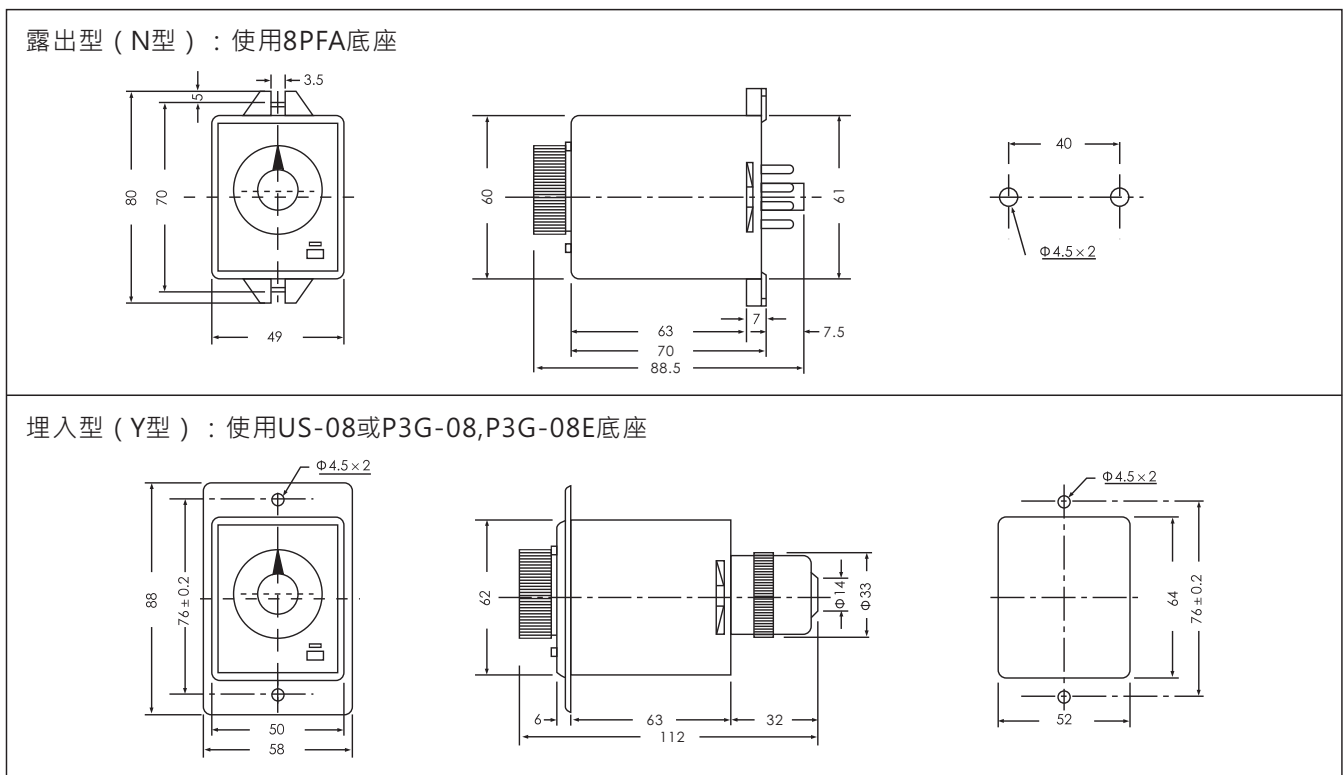

外觀尺寸圖

ANV ANV 士研電機股份有限公司 ANV ELECTRIC CO., LTD.

高雄總公司
高雄市三民區金山路151號
Tel : +886 7 359 5833 Fax : +886 7 359 5822
E-Mail : anv@anv.com.tw

士研電機(香港)有限公司
香港沙田火炭坳背灣街61-63號盈力工業中心12樓5室
Tel : +852 2690 2588 Fax : +852 2690 2511
E-Mail : hkg@anv.com.tw

台南分公司
台南市東區林森路一段60號
Tel : +886 6 216 0988 Fax : +886 6 216 0388
E-Mail : tainan@anv.com.tw

士研電機(馬)有限公司
25-1, Jalan 1/116B, Kuchai Entrepreneur's Park,
Off Jalan Kuchai Lama, 58200 Kuala Lumpur, Malaysia
Tel : +60 3 7980 3328 Fax : +60 3 7980 3779
E-Mail : anv@anv.com.my

台中分公司
台中市南屯區文心路一段532號
Tel : +886 4 2320 9930 Fax : +886 4 2320 9960
E-Mail : taichung@anv.com.tw